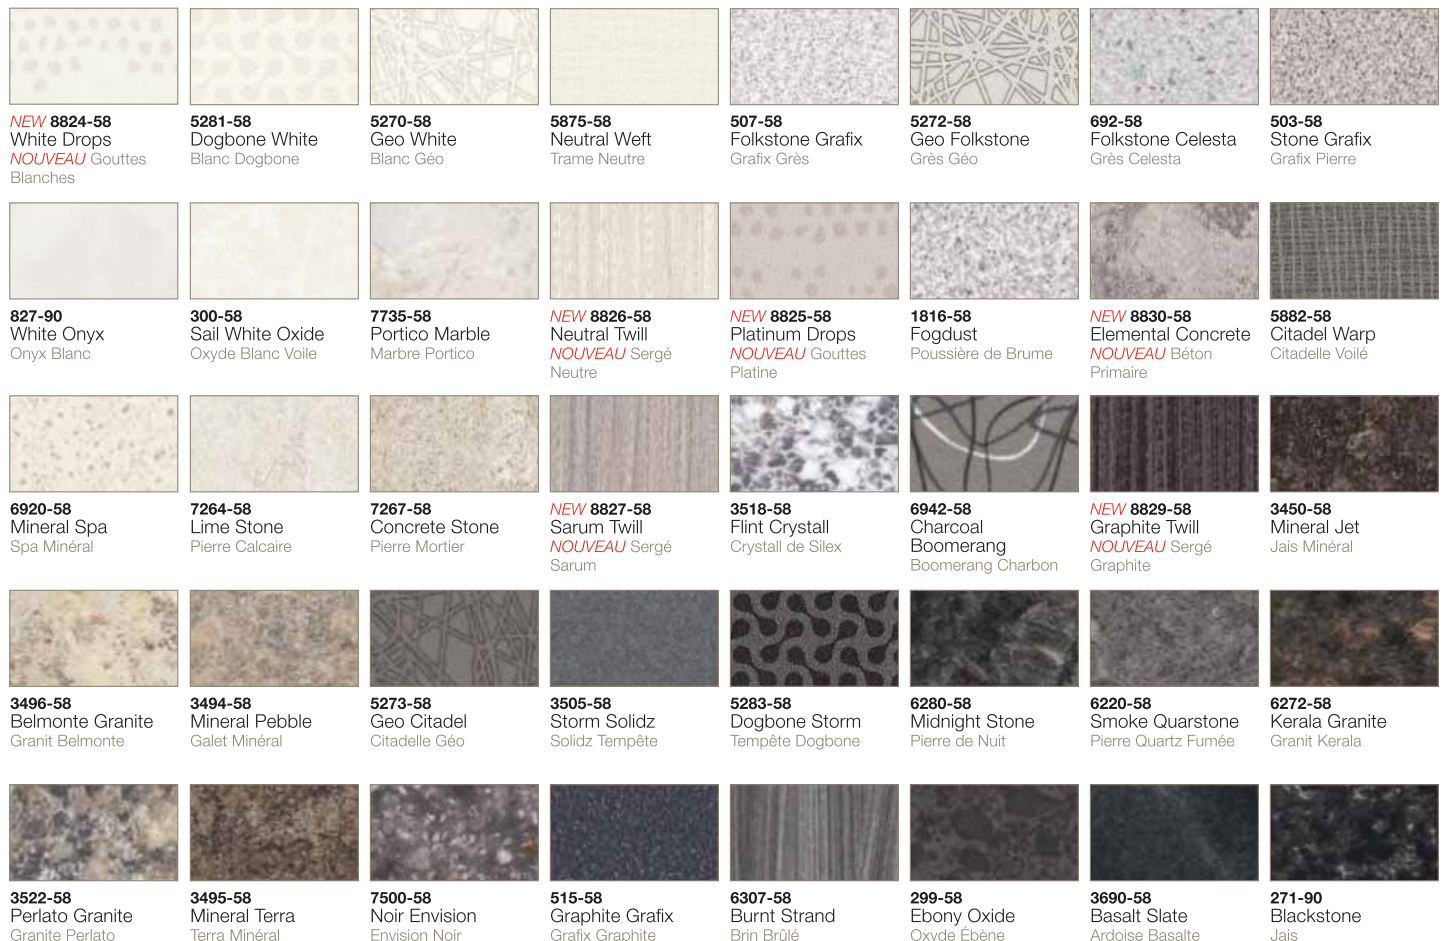

MOTIFS

Puisant dans les mondes distincts de la nature et de l'industrie, de l'artisanat et de l'art, Formica Corporation offre une collection extensive de motifs utilisables qui s'intègrent magnifiquement avec les intérieurs et mobiliers contemporains. Les motifs vont d'unis optiques doux aux graphiques enjoués et aux motifs organiques grande échelle qui réinterprètent la nature d'une façon moderne.