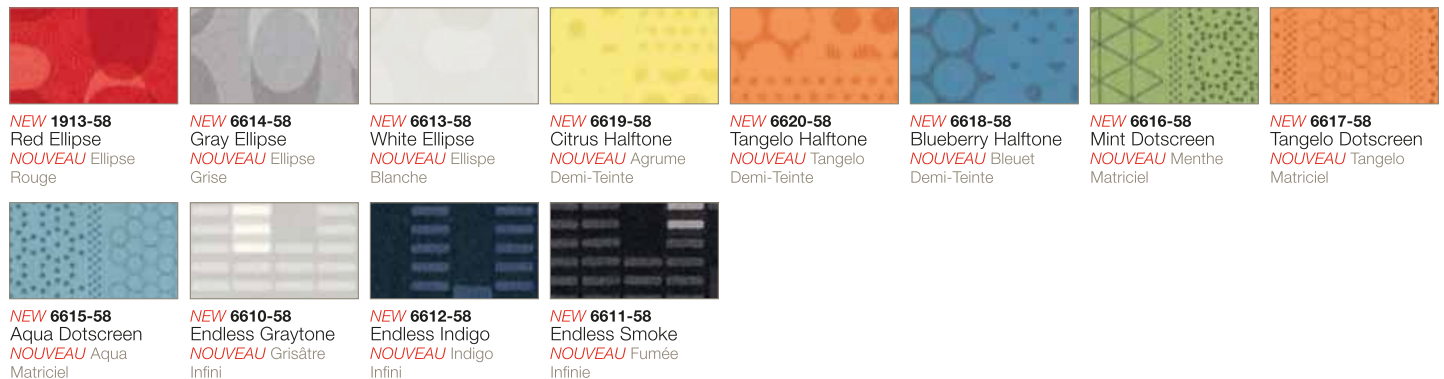

Anniversary Collection

Celebrating 100 years of design and innovation, Formica Corporation debuts 12 original patterns created by Abbott Miller of Pentagram in collaboration with Formica Group. Iconic, fresh and fun, each graphic pattern is unique, highly usable and is inspired by the design classics of the last century—perfect for contemporary commercial or residential interiors.

COLECCIÓN ANIVERSARIO

Como parte de la celebración de 100 años de diseño e innovación, Formica Corporation debuta con 12 diseños originales creados por Abbott Miller de Pentagram en colaboración con del Grupo Formica. Cada uno de los diseños gráficos es icónico, fresco y divertido y está disponible en tres colores únicos y muy funcionales, inspirados por los clásicos del diseño del siglo pasado—ideales para uso comercial contemporáneo o interiores residenciales.